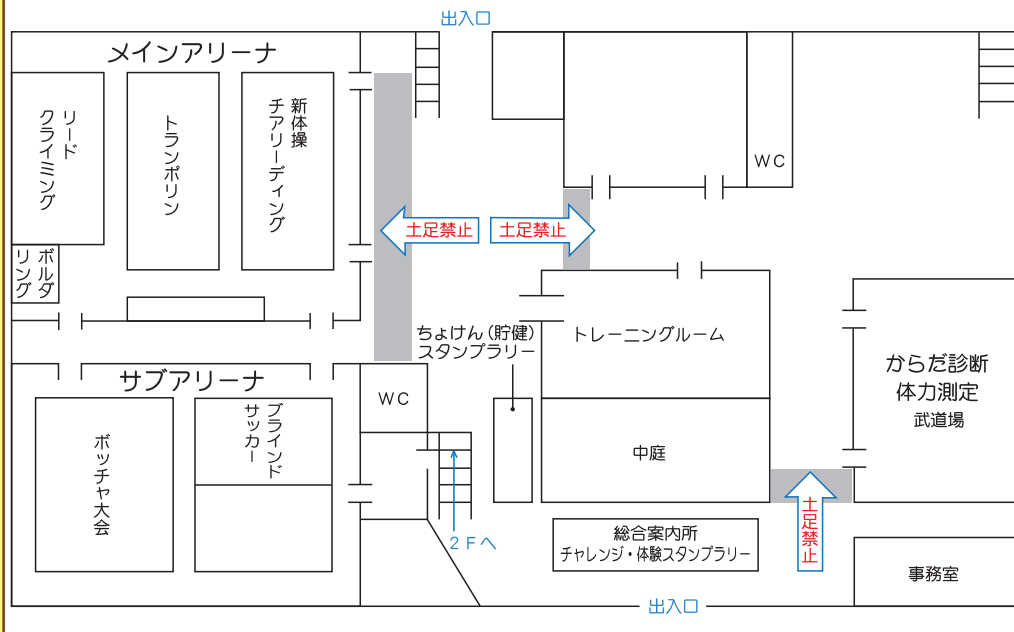

## ◆屋内会場（松山下総合体育館内1F）◆

## ◆屋外会場（松山下公園）◆

- ・第23回印西街かど棒高跳び
- ・走り方教室（1部・2部）
- ・スポーツ鬼ごっこ（13:00～15:00）

- ・ストラックアウト（ラグビー）
- ・ストラックアウト（野球）
- ・キックターゲット
- ・フライングディスクゴルフ

#### ★印旛・本荻ルート（迎え）

印旛支所[発]	印旛日本医大駅前	本荻ファミリア館前	木下駅(南口)	松山下公園[着]
8:10	8:20	8:30	8:55	9:10
9:55	10:05	10:15	10:40	10:55